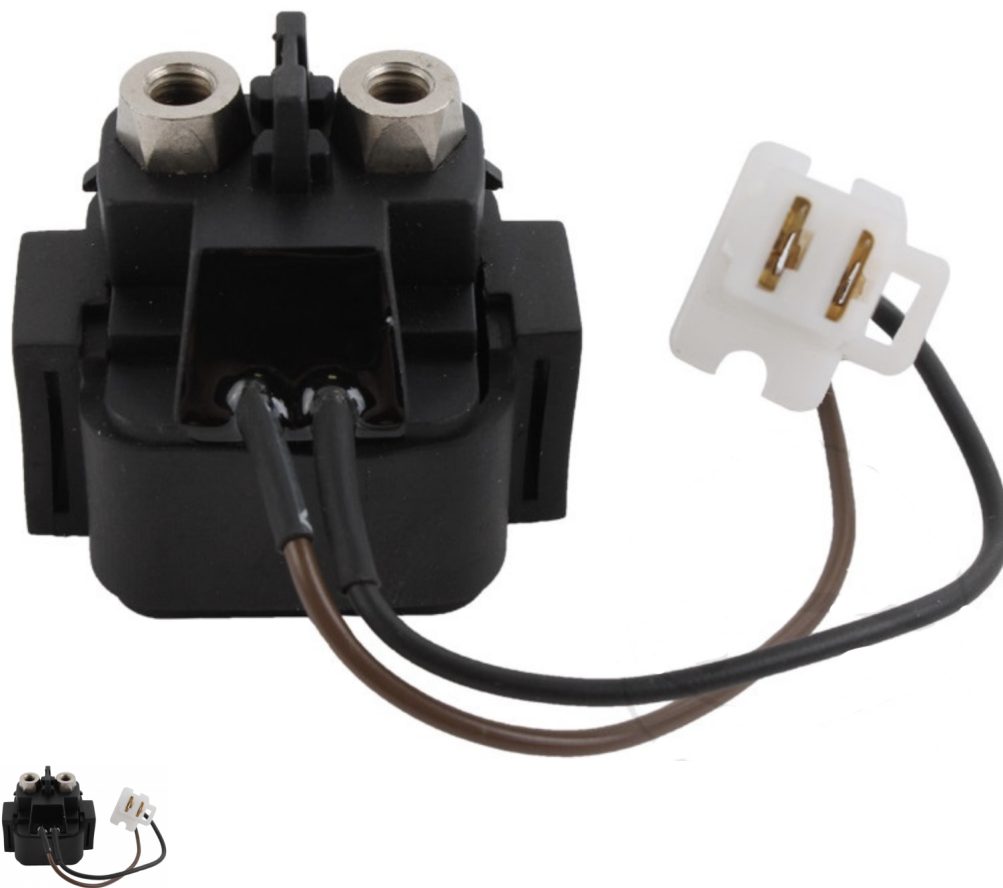

RELE DE ARRANQUE YAMAHA WARRIOR 350

Rele de arranque Yamaha warrior 350, reles de arranque baratos para quad, Repuestos baratos warrior 350.

Calificación: Sin calificación

Precio
34,00 €

[Haga una pregunta sobre este producto](#)

Fabricante:[HARD CROSS](#)

Descripción

RELE DE ARRANQUE YAMAHA WARRIOR 350.

Comentarios

Aún no hay comentarios para este producto.