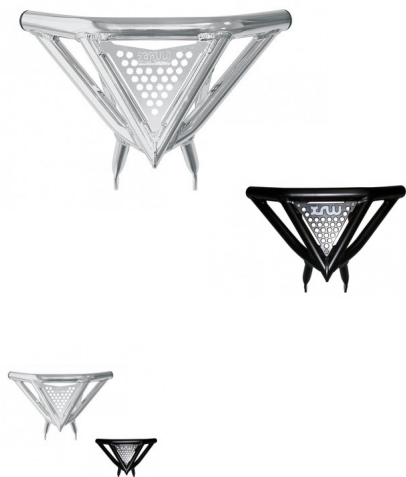

DEFENSA DELANTERA YAMAHA RAPTOR 660 XRW X10

Defensa delantera Yamaha raptor 660 xrw X10.defensas delanteras para tu quad RAPTOR 660 siempre al mejor precio.

Calificación: Sin calificación

Precio

76,00 €

Entre 3 y 5 días

[Haga una pregunta sobre este producto](#)

Fabricante:[XRW](#)

Descripción

DEFENSA DELANTERA YAMAHA RAPTOR 660 X10.

-Aluminio endurecido

-Todo lo necesario para montarlas

-Facil montaje

Comentarios