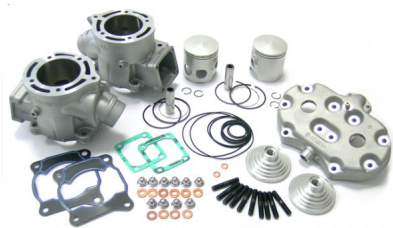

## CILNDROS YAMAHA BANSHEE 350 87-06 COMPLETOS

Cilindros y pistones Yamaha Banshee 350. Todos los repuestos para tu Yamaha Banshee 350.

Calificación: 5.0

**Precio**

1150,00 €

[Haga una pregunta sobre este producto](#)

Fabricante: [YAMAHA](#)

Descripción

KIT DE DOBLE CILINDRO PARA TU BANSHEE 350

**Comentarios**

Aún no hay comentarios para este producto.