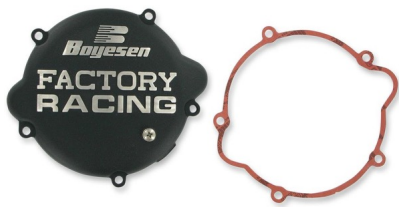

## TAPA DE EMBRAGUE KTM SX 85 BOYESEN 06-16

TAPA DE EMBRAGUE KTM SX 85, CLUTCH COVER KTM SX 85, RECAMBIOS KTM

Calificación: Sin calificación

**Precio**

131,00 €

[Haga una pregunta sobre este producto](#)

Fabricante: [KTM](#)

Descripción

TAPA DE EMBRAGUE KTM SX 85.

-LAS MEJORES MARCAS DEL MERCADO

-SIEMPRE AL MEJOR PRECIO

**Comentarios**

Aún no hay comentarios para este producto.