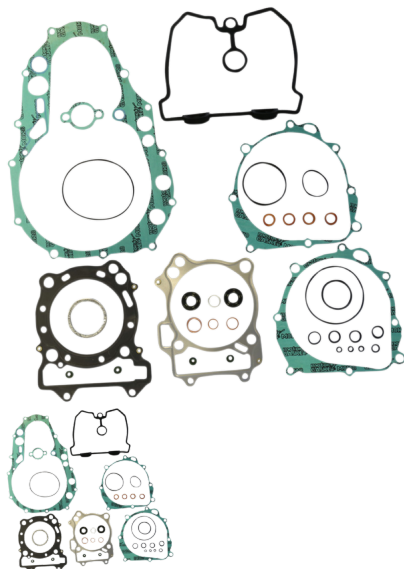

JUEGO JUNTAS COMPLETAS SUZUKI LTZ 400 ATHENA

Juego de juntas completas Suzuki ltz 400. repuestos para tu suzuki ltz 400 siempre al mejor precio en Hardcross.

Calificación: Sin calificación

Precio
179,00 €

[Haga una pregunta sobre este producto](#)

Fabricante: [ATHENA](#)

Descripción

-JUEGO DE JUNTAS COMPLETAS SUZUKI LTZ 400.

-RETENES DE VALVULAS

-MADE IN USA.

Comentarios

Aún no hay comentarios para este producto.