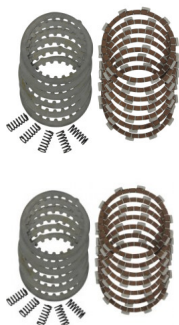

EMBRAGUE COMPLETO YAMAHA BLASTER 200 DP ATV COMPETICION

Kit de embrague completo Yamaha blaster 200, embragues completos baratos de quad. Recambios baratos yamaha blaster 200

Calificación: Sin calificación

Precio

119,00 €

[Haga una pregunta sobre este producto](#)

Fabricante: [HARD CROSS](#)

Descripción

KIT DE EMBRAGUE COMPLETO YAMAHA BLASTER 200.

Comentarios

Aún no hay comentarios para este producto.