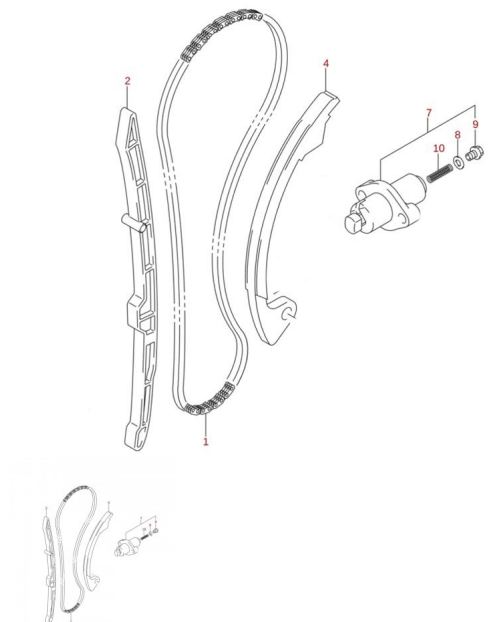

KIT DE DISTRIBUCION SUZUKI LTZ 400 TODO ORIGINAL

Kit de distribucion Suzuki ltz 400 patines, cadena de distribucion y tensor de cadena original. Todos los repuestos para tu quad al mejor precio.

Calificación: Sin calificación

Precio

329,00 €

[Haga una pregunta sobre este producto](#)

Fabricante: [SUZUKI](#)

Descripción

KIT DE DISTRIBUCION SUZUKI LTZ 400 TODO ORIGINAL.

CADENA DISTRIBUCION ORIGINAL

PATIN DERECHO E IZQUIERDO ORIGINAL

TENSOR DE CADENA ORIGINAL.

Comentarios

Aún no hay comentarios para este producto.