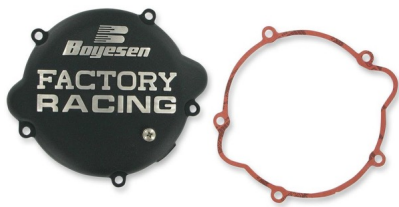

TAPA DE EMBRAGUE KTM SX 85 BOYESEN 06-16

TAPA DE EMBRAGUE KTM SX 85, CLUTCH COVER KTM SX 85, RECAMBIOS KTM

Calificación: Sin calificación

Precio

131,00 €

[Haga una pregunta sobre este producto](#)

Fabricante: [KTM](#)

Descripción

TAPA DE EMBRAGUE KTM SX 85.

-LAS MEJORES MARCAS DEL MERCADO

-SIEMPRE AL MEJOR PRECIO

Comentarios

Aún no hay comentarios para este producto.