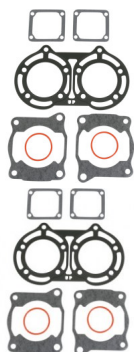

JUEGO JUNTAS PARTE ALTA YAMAHA BANSHEE 350

Juego de juntas parte alta Yamaha Banshee 350,juntas parte alta baratas para quad. Repuestos baratos Banshee 350.

Calificación: Sin calificación

Precio

44,00 €

[Haga una pregunta sobre este producto](#)

Fabricante:[MOOSE RACING](#)

Descripción

JUEGO DE JUNTAS PARTE ALTA YAMAHA BANSHEE 350.

Comentarios

Aún no hay comentarios para este producto.