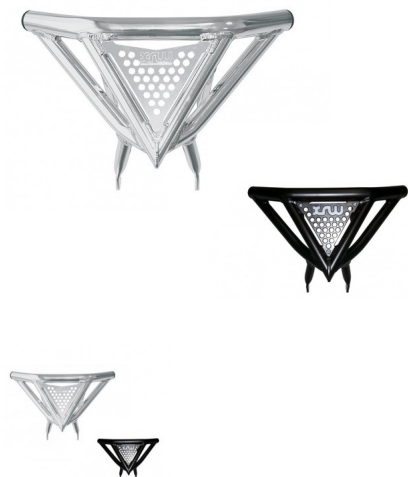

## DEFENSA DELANTERA SUZUKI LTR 450 XRW X10

Defensa delantera Suzuki ltr 450 xrw X10.defensas delanteras para tu quad ltr 450 siempre al mejor precio.

Calificación: Sin calificación

**Precio**

76,00 €

**Entre 3 y 5 días**

[Haga una pregunta sobre este producto](#)

Fabricante:[XRW](#)

Descripción

**DEFENSA DELANTERA SUZUKI LTR 450 X10.**

-Aluminio endurecido

-Todo lo necesario para montarlas

-Facil montaje

**Comentarios**