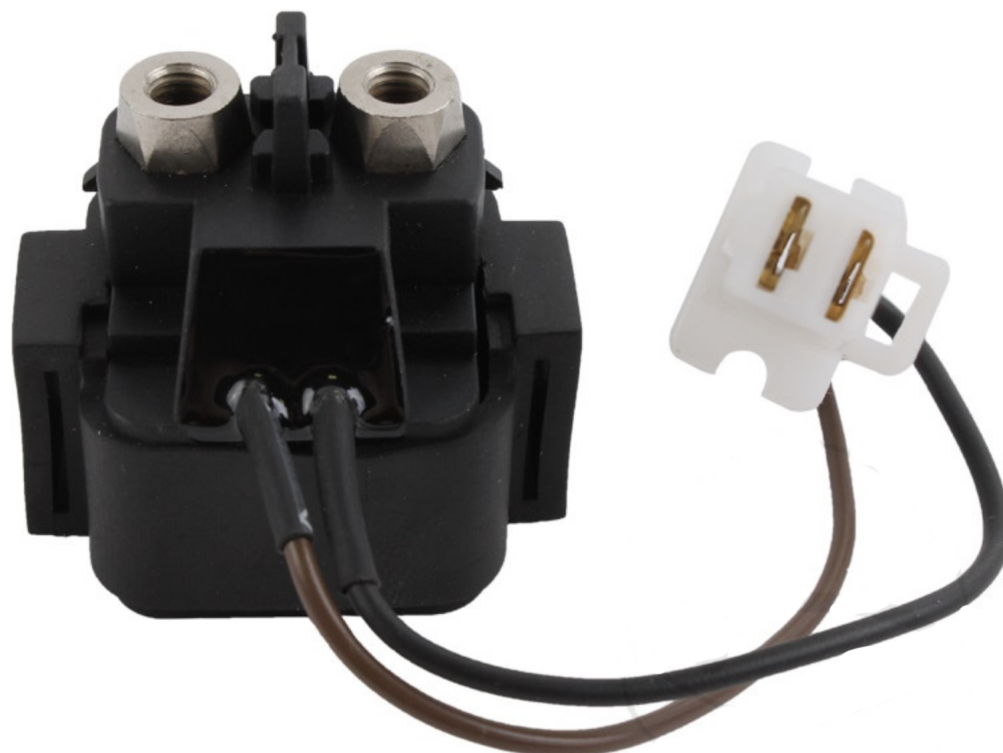

RELE DE ARRANQUE YAMAHA WARRIOR 350

Rele de arranque Yamaha warrior 350, reles de arranque baratos para quad, Repuestos baratos warrior 350.

Calificación: Sin calificación

Precio

34,00 €

[Haga una pregunta sobre este producto](#)

Fabricante: [HARD CROSS](#)

Descripción

RELE DE ARRANQUE YAMAHA WARRIOR 350.

Comentarios

Aún no hay comentarios para este producto.