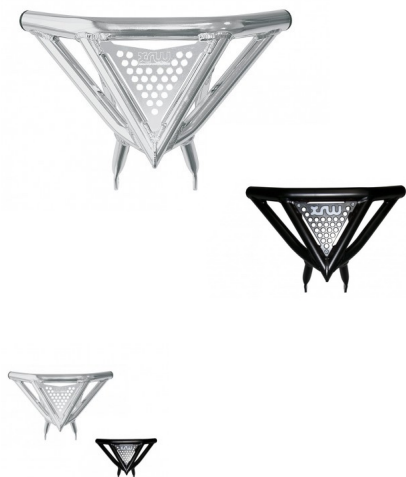

DEFENSA DELANTERA YAMAHA BANSHEE 350 XRW X10

Defensa delantera Yamaha banshee 350 xrw X10.defensas delanteras para tu quad ltz 400 siempre al mejor precio.

Calificación: Sin calificación

Precio

76,00 €

Entre 3 y 5 días

[Haga una pregunta sobre este producto](#)

Fabricante:[XRW](#)

Descripción

DEFENSA DELANTERA YAMAHA BANSHEE 350 X10.

-Aluminio endurecido

-Todo lo necesario para montarlas

-Facil montaje

Comentarios