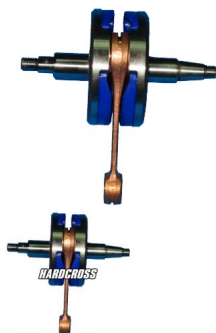

CIGÜEÑAL HOT RODS KAWASAKI KXF 450 10-15

CIGUEÑALES DE MOTO CIGUEÑALES HOTRODS CIGUEÑALES KTM CIGUEÑALES YAMAHA CIGUEÑALES HONDA CIGUEÑALES SUZUKI CIGUEÑALES KAWASAKI CIGUEÑALES KXF CIGUEÑALES KX

Calificación: Sin calificación

Precio

494,00 €

[Haga una pregunta sobre este producto](#)

Fabricante: [KAWASAKI](#)

Descripción

CIGUEÑALES HOTRODS PAR KAWASAKI.

- MADE IN USA

- PERFECTA MENTE CENTRADOS 0,001%