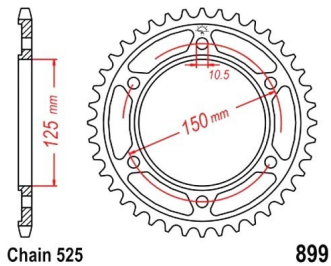

CORONA TRASERA JT ACERO KTM 950 ENDURO

Kit de arrastre piñon,corona y cadena para motos de trail ktm 950,los mejores marcas para tu moto. Siempre al mejor precio.

Calificación: Sin calificación

Precio

29,00 €

[Haga una pregunta sobre este producto](#)

Fabricante:[JT SPROCKETS](#)

Descripción

KIT DE ARRASTRE KTM 950.

-PIÑONES JT

-CORONAS JT ACERO

-CADENAS MARCA REGINA Y RK

Comentarios