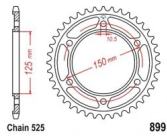

CORONA TRASERA JT ACERO KTM 950 ENDURO

Kit de arrastre piñon,corona y cadena para motos de trail ktm 950,los mejores marcas para tu moto. Siempre al mejor precio.

Calificación: Sin calificación

Precio

29,00 €

[Haga una pregunta sobre este producto](#)

Fabricante:[JT SPROCKETS](#)

Descripción

KIT DE ARRASTRE KTM 950.

-PIÑONES JT

-CORONAS JT ACERO

-CADENAS MARCA REGINA Y RK

Comentarios