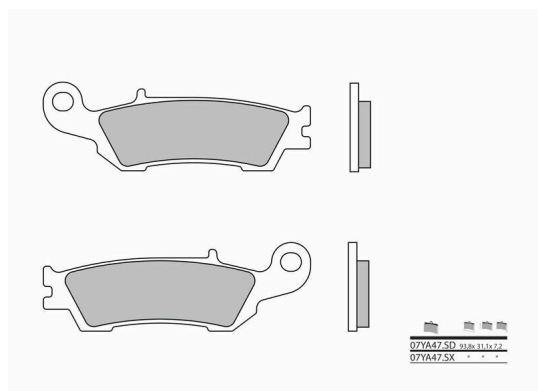

## PASTILLAS DE FRENO DELANTERO YAMAHA YZ 125/250 22-23 YZF 250 21-23 YZF 450 20-23 WRF 450 21-23 BREMBO SX COMPETICION

Pastillas de freno Yamaha , pastillas de freno delanteras y traseras Yamaha, pastillas de freno baratas Yamaha.