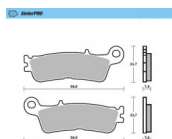

## PASTILLAS DE FRENO DELANTERO YAMAHA YZ 125/250 22-23 YZF 250 21-23 YZF 450 20-23 WRF 450 21-23 MOTOMASTER RACING

SinterPRO

Pastillas de freno Yamaha , pastillas de freno delanteras y traseras Yamaha, pastillas de freno baratas Yamaha.