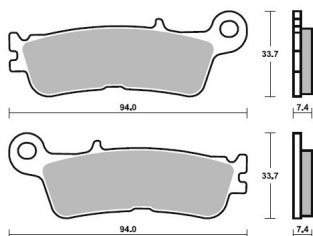

## PASTILLAS DE FRENO DELANTERO YAMAHA YZ 125/250 22-23 YZF 250 21-23 YZF 450 20-23 WRF 450 21-23 MOTOMASTER RACING

SinterPRO

Pastillas de freno Yamaha , pastillas de freno delanteras y traseras Yamaha, pastillas de freno baratas Yamaha.